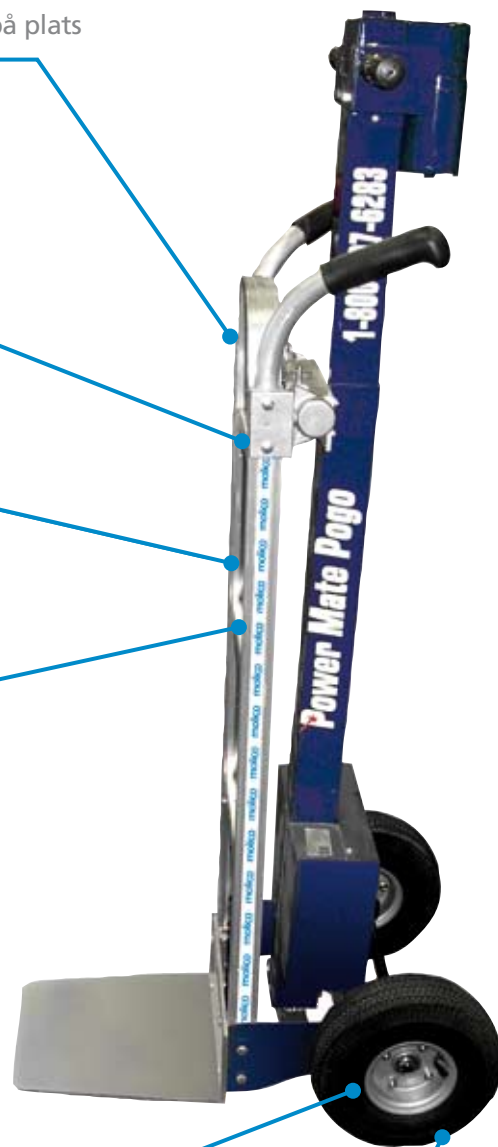

Powermate är designad för att tåla tuffa tag och rejält slitage. Se filmer på www.molico.se eller www.powermate.info

Nyheter är Powermate Liftgates som till exempel kan monteras fast i skåpbilen för att lasta på och av gods med en enkel knapptryckning. Powermate Liftgates tar liten plats och använder elsystemet från bilen.

→ Powermate Pogo P-1

Motoriserad transportkärra som täcker hela flödet

→ Av/pålastning → Marktransport → Trappan

Spännband

Håller allt gods på plats

Snabbt isärtagbar

Enkelt och smidigt monterar du isär den för att rymmas i t.ex. bilen

Bärkraft

300kg på plan mark,
100kg i trappan

Profilering

Skaffa ditt företags logotyp applicerat på kärran

Stålfälgar

Allt för att du skall kunna ta med mer i varje vända

Punkteringsfria hjul

Slut med att pumpa upp dåligt luftfyllda däck

→ Powermate Pogo P-1

470010

Motordriven transportkärra för vitvaror, kaminer, kaffemaskiner, TV-apparater m.m. Inte bara en trappklättrare utan du får även hjälp med av/på-lastning bil/slöp samt transport över ojämna, svåra underlag. Snabbt isärtagbar för att rymmas i liten bil och gummihjul för snabb transport. Lastkapacitet 300 kg på plan mark och 100 kg i trappor. Lyfthöjd 86 cm.