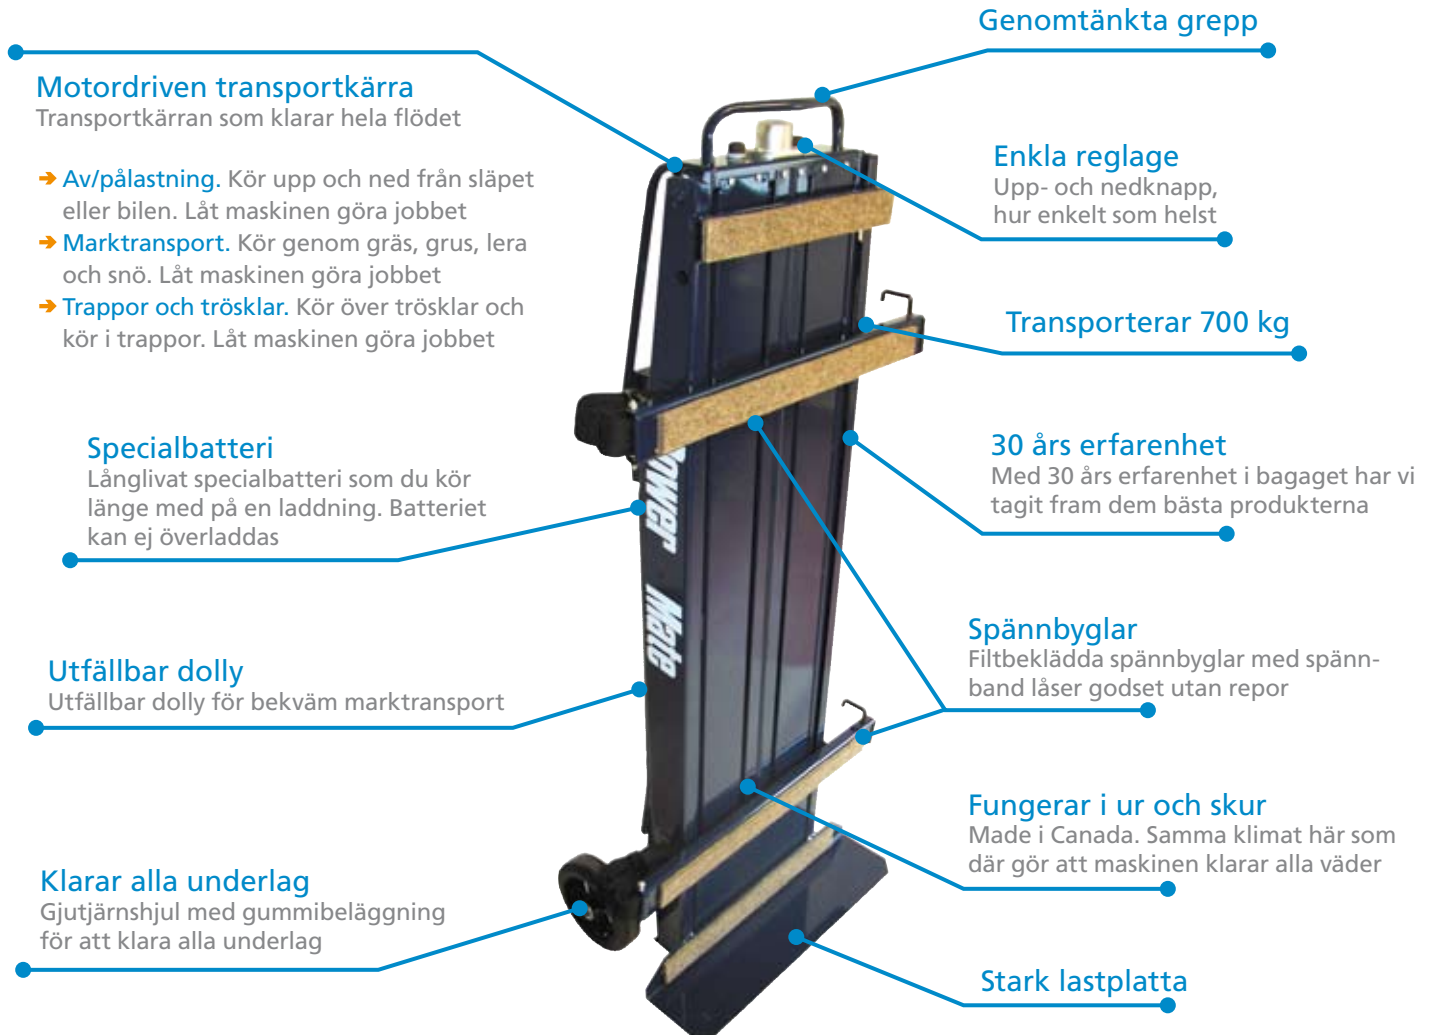

→ Powermate M-1

→ Powermate M-1

M-1

Motordriven transportkärra för transport av värmepumpar, pannor, elmotorer, kassaskåp mm. Inbyggd dolly förenklar transporter på plan mark. Kortare och lättare än M2-B vilket gör den något smidigare att arbeta med.