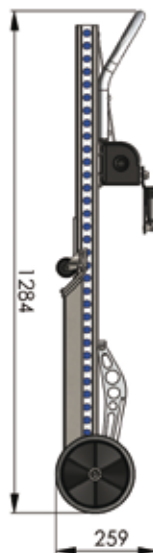

Patenterad lätt transportkärra med lyftvagnsegenskaper.

Förutom marktransport och trapphantering kan du även hissa gods hela 110 cm. Kaminer, torktumlare, kaffemaskiner, luftvärmepumpar m.m. kommer på plats med minsta ansträngning. Molico-truck kan även användas som avlastningsvagn för gods som ska monteras på vägg eller som flexibel arbetsbänk. Lastplattan och hjularmen är uppfällbar. Lastkapacitet 100 kg.

## → Molico-truck

**Greppvänlig**  
Rundat handtag

**Justerbar**

Manuell vev för den höj och sänkbara lastplattan

**Rätt arbetshöjd**

Lasta på och av i bekväm och ergonomisk arbetshöjd  
Kan höjas upp till 103 cm.

**Skenor**

För bättre trapphanteing

**Lätt**

Aluminiumprofil för lättast möjliga konstruktion

**Hopfällbar**

Lastplattan och hjularmen är uppfällbar. Smidigare hantering och förvaring.

**Extra hjul**

som underlättar vid marktransporter.

## → Molico-truck

025703

NYHET

<b>Material</b>	Aluminium
<b>Vikt</b>	15 kg
<b>Mått</b>	Höjd 131 cm Bredd 50 cm Lastplatta 30 x 40 cm Plasthjul 20 cm Ø
<b>Vikt</b>	15 kg
<b>Fp:</b>	1 st / fp
<b>Pris</b>	
1 fp	8000:- / st
5 fp	7200:- / st