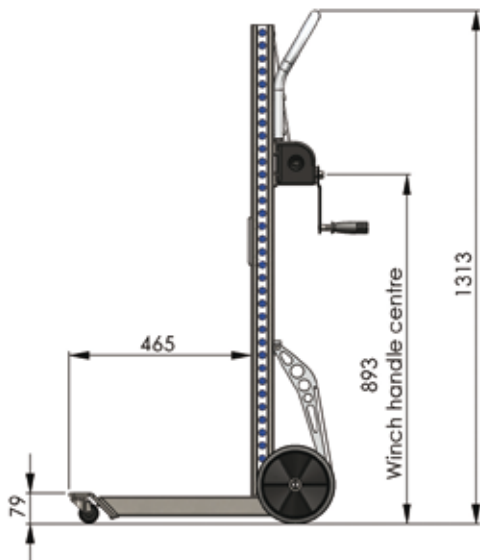

## → Molico-truck

**Greppvänlig**  
Rundat handtag

**Justerbar**

Manuell vev för den höj och sänkbara lastplattan

**Rätt arbetshöjd**

Lasta på och av i bekväm och ergonomisk arbetshöjd  
Kan höjas upp till 103 cm.

## → Molico-truck

025703

NYHET

<b>Material</b>	Aluminium
<b>Vikt</b>	15 kg
<b>Mått</b>	Höjd 131 cm Bredd 50 cm Lastplatta 30 x 40 cm Plasthjul 20 cm Ø
<b>Vikt</b>	15 kg
<b>Fp:</b>	1 st / fp
<b>Pris</b>	
1 fp	8000:- / st
5 fp	7200:- / st